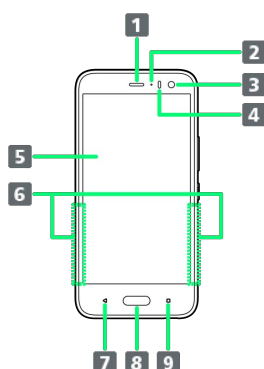

各部の名称とはたらき

電池について

電池は本機に内蔵されています。お客様による取り外しはできません。

本体正面について

名称	説明
1 受話口	相手の声が聞こえます。
2 通知ランプ	充電中や電話/メールの着信時に点灯/点滅します。
3 正面カメラ	写真や動画の自分撮りなどに使用します。
4 近接光センサー	通話中に顔の接近を検知し、タッチパネルの誤操作を防止します。また、周囲の明るさを検知して、画面の明るさを自動調節します。
5 ディスプレイ	本機のディスプレイはタッチパネルです。指で直接触れて操作することができます。
6 エッジセンス部	本機が握られたことを検知するセンサーです。詳しくは、「エッジセンスを利用する」を参照してください。
7 戻るキー (◀)	前の画面に戻ります。
8 ホームキー/指紋スキャナー (◻)	ホーム画面を表示します。画面ロックの解除、指紋認証などに使用します。
9 最近使用したアプリキー (◻)	最近使用したアプリを一覧表示して、起動や一覧からの削除ができます。

本体背面と側面について

名称	説明
1 SIMカード/SDカードのトレイ	SIMカードおよびSDカードを取り付け/取り外しできます。
2 セカンドマイク	通話相手が聞き取りやすいようにノイズを抑制します。
3 フラッシュライト	カメラ撮影時などのライトとして利用できます。
4 FeliCaマーク	NFC/おサイフケータイ®利用時に、このマークをリーダー/ライターにかざします。
5 メインカメラ	写真や動画を撮ることができます。
6 内蔵アンテナ部	通話やデータ通信で利用するアンテナが内蔵されています。
7 送話口(マイク)	自分の声を相手に伝えます。
8 スピーカー	音楽や動画、スピーカーフォンなどの音声が聞こえます。
9 外部接続端子	指定の充電用機器やイヤホンなどを接続します。

キーについて

名称	説明
1 音量大/小キー	音量を調節します。
2 電源キー (◻)	画面を消灯/点灯します。長押しで電源ON/OFFを行います。