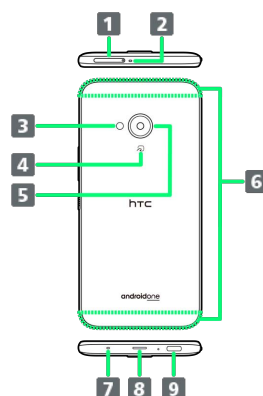

各部の名称とはたらき

電池について

電池は本機に内蔵されています。お客様による取り外しはできません。

本体正面について

名称	説明
1 受話口	相手の声が聞こえます。
2 通知ランプ	充電中や電話/メールの着信時に点灯/点滅します。
3 正面カメラ	写真や動画の自分撮りなどに使用します。
4 近接光センサー	通話中に顔の接近を検知し、タッチパネルの誤操作を防止します。また、周囲の明るさを検知して、画面の明るさを自動調節します。
5 ディスプレイ	本機のディスプレイはタッチパネルです。指で直接触れて操作することができます。
6 エッジセンス部	本機が握られたことを検知するセンサーです。詳しくは、「エッジセンスを利用する」を参照してください。
7 戻るキー (◀)	前の画面に戻ります。
8 ホームキー/指紋スキャナー (◻)	ホーム画面を表示します。画面ロックの解除、指紋認証などに使用します。
9 最近使用したアプリキー (◻)	最近使用したアプリを一覧表示して、起動や一覧からの削除ができます。

本体背面と側面について

名称	説明
1 SIMカード/SDカードのトレイ	SIMカードおよびSDカードを取り付け/取り外しできます。
2 セカンドマイク	通話相手が聞き取りやすいようにノイズを抑制します。
3 フラッシュライト	カメラ撮影時などのライトとして利用できます。
4 FeliCaマーク	NFC/おサイフケータイ®利用時に、このマークをリーダー/ライターにかざします。
5 メインカメラ	写真や動画を撮ることができます。
6 内蔵アンテナ部	通話やデータ通信で利用するアンテナが内蔵されています。
7 送話口(マイク)	自分の声を相手に伝えます。
8 スピーカー	音楽や動画、スピーカーフォンなどの音声が聞こえます。
9 外部接続端子	指定の充電用機器やイヤホンなどを接続します。

キーについて

名称	説明
1 音量大/小キー	音量を調節します。
2 電源キー (◻)	画面を消灯/点灯します。長押しで電源ON/OFFを行います。