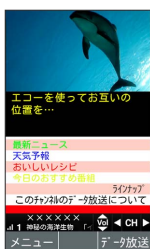

データ放送を利用する

データ放送を利用する

テレビ視聴画面（縦画面）では画面下部にデータ放送が表示され、番組の情報を入手できます。

・テレビ視聴画面（横画面）のときはデータ放送はご利用いただけません。

1

2

(データ放送)

3

で内容を選択

データ放送の内容が表示されます。

・確認画面が表示されたときは、画面に従って操作してください。

データ放送利用時の通信料について

データ放送を見る（放送で情報を受信する）ときは、通信料はかかりません。インターネットを利用したサービスを利用するときに通信料がかかります。

+ データ放送利用時の操作

データ放送を全画面で表示する

テレビ視聴画面で (メニュー) データ放送全画面表示