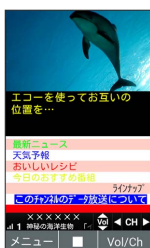

データ放送を利用する

データ放送を利用する

テレビ視聴画面（縦画面）では画面下部にデータ放送が表示され、番組の情報を入手できます。

・テレビ視聴画面（横画面）のときはデータ放送はご利用いただけません。

1

2

(データ放送)

3

で内容を選択

データ放送の内容が表示されます。

・確認画面が表示されたときは、画面に従って操作してください。

データ放送利用時の通信料について

データ放送を見る（放送で情報を受信する）ときは、通信料はかかりません。インターネットを利用したサービスを利用するときに通信料がかかります。

+ データ放送利用時の操作

データ放送を全画面で表示する

テレビ視聴画面で (メニュー) データ放送全画面表示