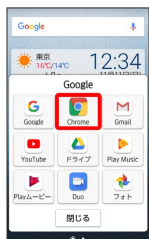

インターネットを利用する (Chrome)

Chromeを利用する

1

ホーム画面で  (Google)   (Chrome)

 Chrome画面が表示されます。

- ・ 確認画面が表示されたときは、画面の指示に従って操作してください。

2

画面上部の入力欄をタップ  検索したい語句またはURLを入力