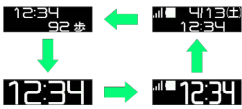

サブディスプレイについて

サブディスプレイを利用して、クローズポジションのまま、電波状態や電池残量などの本機の状態や時間、不在着信、新着メールのお知らせなどの通知を確認できます。電話着信時、メール受信時などに各種情報を表示します。

サブディスプレイを利用する

クローズポジション時に  (サイドボタン) を押すとサブディスプレイが点灯します。

- ・サブディスプレイ点灯中に  (サイドボタン) を押すと表示を切り替えることができます。
- ・着信の通知が表示されているときは、表示の切り替えはできません。
- ・「日付と時刻」で「24時間表示」をOFFにしているときは、時計の右側にAM/PMが表示されます。

サブディスプレイのアイコンの見かた

サブディスプレイに表示されるアイコンには、次のようなものがあります。

アイコン	意味
	電波レベル
	電池レベル
	充電中
	機内モード設定中
	マナーモード(通常マナー)設定中
	マナーモード(ドライブマナー)設定中
	マナーモード(サイレントマナー)設定中
	不在着信あり(数字は件数)
	新着SMS/メールあり(数字は件数)
	簡易留守録設定中
	簡易留守録設定中(用件あり)
	アラーム鳴動中

サブディスプレイの情報表示について

電話着信やメールなどの通知があると、サブディスプレイに情報が表示されます。表示される情報は次のようなものがあります。

表示	説明
登録名	電話帳に登録された相手からの電話/メール/SMSを着信/受信したとき
電話番号	電話帳に登録されていない相手からの電話/SMSを着信/受信したとき
メールアドレス/差出人名称	電話帳に登録されていない相手からのメールを受信したとき
「着信中」	電話着信時
「簡易留守録ガイダンス中」	簡易留守録のガイダンス中
「簡易留守録録音中」	簡易留守録を録音中
「通話中」	通話中
「音声メモ録音中」	通話音声メモを録音中
「保留中」	通話を保留しているとき
「応答保留中」	応答保留しているとき
「緊急速報」	緊急速報メールあり
「通常マナーを設定しました」/「ドライブマナーを設定しました」/「サイレントマナーを設定しました」	マナーモード(通常マナー)/マナーモード(ドライブマナー)/マナーモード(サイレントマナー)を設定したとき
「通常マナーを解除しました」/「ドライブマナーを解除しました」/「サイレントマナーを解除しました」	マナーモード(通常マナー)/マナーモード(ドライブマナー)/マナーモード(サイレントマナー)を解除したとき