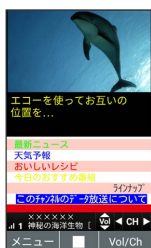

データ放送を利用する

データ放送を利用する

ワンセグ視聴画面（縦画面）では画面下部にデータ放送が表示され、番組の情報を入手できます。

・ワンセグ視聴画面（横画面）のときはデータ放送はご利用いただけません。

1

2

(データ放送)

3

で内容を選択

データ放送の内容が表示されます。

・確認画面が表示されたときは、画面に従って操作してください。

データ放送利用時の通信料について

データ放送を見る（放送で情報を受信する）ときは、通信料はかかりません。インターネットを利用したサービスを利用するときに通信料がかかります。

+ データ放送利用時の操作

データ放送を全画面で表示する

ワンセグ視聴画面で (メニュー) データ放送全画面表示