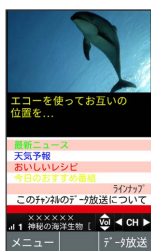

データ放送を利用する

データ放送を利用する

ワンセグ視聴画面（縦画面）では画面下部にデータ放送が表示され、番組の情報を入手できます。

・ワンセグ視聴画面（横画面）のときはデータ放送はご利用いただけません。

1

2

(データ放送)

3

で内容を選択

データ放送の内容が表示されます。

・確認画面が表示されたときは、画面に従って操作してください。

データ放送利用時の通信料について

データ放送を見る（放送で情報を受信する）ときは、通信料はかかりません。インターネットを利用したサービスを利用するときに通信料がかかります。

+ データ放送利用時の操作

データ放送を全画面で表示する

ワンセグ視聴画面で (メニュー) データ放送全画面表示