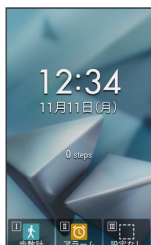

撮った写真／動画を確認する

撮った写真／動画を確認する

最後に撮った写真／動画を表示できます。

1

撮影画面が表示されます。

2

直前に撮った写真／動画が表示されます（写真／動画表示画面）。

- ・ で以前に撮った写真／動画を表示できます。
- ・ を押すと、撮影画面に戻ります。

+ 写真／動画プレビュー利用時の操作

ガイドを表示する

写真／動画表示画面で を押す

写真／動画を全画面表示にする

写真／動画表示画面で を押す

- ・ を押すたびに通常画面／全画面を切り替えます。

写真を拡大／縮小する

写真表示画面で / を押す

- ・ / を押すたびに写真が拡大／縮小されます。
- ・ を押すと撮影画面に戻ります。

写真を回転する

写真表示画面で / を押す

- ・ / を押すたびに左／右に90度ずつ回転できます。

写真／動画をメールに添付して送信する

写真／動画表示画面で （メール） 画面に従って操作

写真／動画を削除する

写真／動画表示画面で （メニュー） 削除 はい