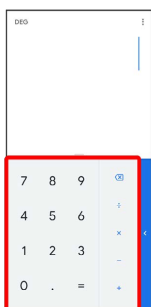

電卓で計算をする

電卓を利用する

1

ホーム画面を上フリック/スワイプ

2

(電卓)

電卓画面が表示されます。

3

画面のキーをタップして計算を行う

計算結果が表示されます。