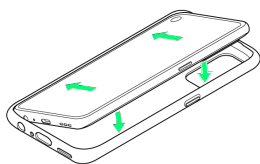

保護ケース（試供品）について

本機に保護ケース（試供品）を取り付けて、落下や衝撃によるダメージから側面や背面を保護することができます。

保護ケース（試供品）を取り付ける

1

本機と保護ケース（試供品）の角を合わせ、矢印の向きで本機を保護ケース（試供品）にはめ込む

🏁 保護ケース（試供品）の取り付けが完了します。

・保護ケース（試供品）を取り付ける向きに注意してください。

+ 保護ケース（試供品）を取り外す

ケースの角に指をかけ、押すようにして保護ケース（試供品）から本機を取り外す

🏁 保護ケース（試供品）の取り外しが完了します。