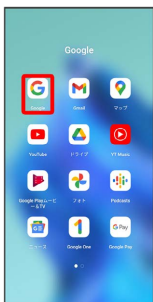

Google検索を利用する

Google検索を利用して、本機のアプリや本機に登録した情報、インターネット上の情報などを検索できます。

検索を行う

1

ホーム画面で  (Google)  (Google)

 検索画面が表示されます。

- ・確認画面が表示されたときは、画面の指示に従って操作してください。

2

検索するキーワードを入力  

 検索結果画面が表示されます。

- ・音声で検索する場合、 をタップして検索する言葉を本機に向かって話してください。
- ・カメラで画像を認識して検索する場合、 をタップしてカメラを検索したい対象に向けてください。