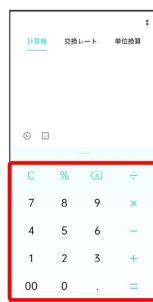

計算機で計算をする

計算機を利用する

1

ホーム画面を上フリック/スワイプ

2

(計算機)

計算機画面が表示されます。

・確認画面が表示されたときは、画面の指示に従って操作してください。

3

計算機

4

画面のキーをタップして計算を行う

計算結果が表示されます。