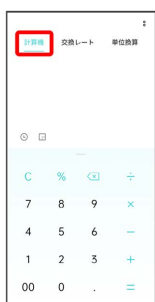

計算機で計算をする

計算機を利用する

1

ホーム画面を上フリック/スワイプ

2

(計算機)

計算機画面が表示されます。

・確認画面が表示されたときは、画面の指示に従って操作してください。

3

計算機

4

画面のキーをタップして計算を行う

計算結果が表示されます。