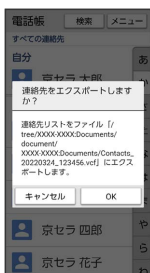

電話帳データを保存する

SDカードに電話帳データを保存する

1

ホーム画面で  (電話帳)

 電話帳画面が表示されます。

2

メニュー  インポート/エクスポート

3

SDカードにエクスポート

4

画面の指示に従って操作

 SDカードに電話帳データが保存されます。