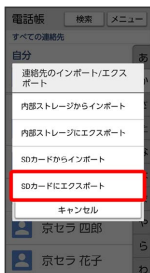

電話帳データを保存する

SDカードに電話帳データを保存する

1

ホーム画面で  (電話帳)

 電話帳画面が表示されます。

2

メニュー  インポート/エクスポート

3

SDカードにエクスポート

4

画面の指示に従って操作

 SDカードに電話帳データが保存されます。