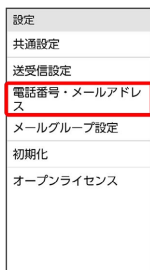

メールアドレスを変更/登録する

メールアドレスを変更する

1

 (メールボタン) を押す →  設定 →  電話番号・メールアドレス

 電話番号・メールアドレス画面が表示されます。

2

My Y!mobileへ移動

 My Y!mobileに移動します。