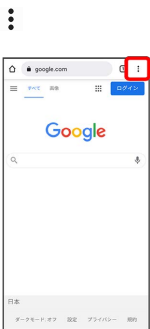

🏠 Chrome画面が表示されます。

- ・確認画面が表示されたときは、画面の指示に従って操作してください。

2

画面上部の入力欄をタップ

3

検索したい語句またはURLを入力  

🏠 検索結果またはウェブサイトが表示されます。

+ Chrome利用時の操作

新しいタブを開く

複数のタブを開いて、ウェブサイトの切り替えを簡単に行えます。

Chrome画面で   **新しいタブ**

- ・タブを切り替えるには、画面上部の  をタップして対象のタブをタップします（アイコン内の数字は、開いているタブの件数です）。

タブを閉じる

Chrome画面で   閉じたいタブの 

- ・タブを左右にフリックしてもタブを閉じることができます。
- ・ の色は、タブによって異なります。

ウェブサイト内を検索する

ウェブサイト内の文字列を検索することができます。

ウェブサイト表示中に   **ページ内検索**  検索文字列を入力

🏠 検索結果がハイライト表示されます。

ブックマークを登録する

1

ホーム画面で  (Chrome)

 Chrome画面が表示されます。

2

登録するウェブサイトを表示

3

4

 表示中のウェブサイトがブックマークに登録されます。

+ ブックマーク利用時の操作

ブックマークを編集する

Chrome画面で   **ブックマーク**  対象のブックマークをロングタッチ    各項目を編集    
・対象のブックマークの   **編集** と操作しても編集できません。