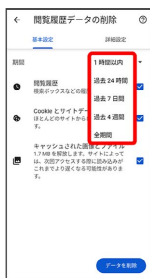

 履歴画面が表示されます。

3

対象の履歴をタップ

 ウェブサイトが表示されます。

閲覧履歴を消去する

1

ホーム画面で  (Chrome)

 Chrome画面が表示されます。

2

  プライバシーとセキュリティ

3

閲覧履歴データの削除

 閲覧履歴データの削除画面が表示されます。

・Chrome画面で    閲覧履歴データを削除... と操作しても閲覧履歴データの削除画面を表示できます。

4

「期間」の   期間をタップ