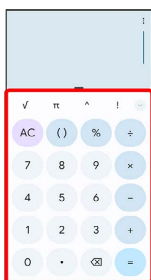

電卓で計算をする

電卓を利用する

1

ホーム画面で画面を上フリック

2

 (電卓)

 電卓画面が表示されます。

3

画面のボタンをタップして計算を行う

 計算結果が表示されます。

計算結果の操作

計算結果を選択してコピーする

電卓画面で計算結果をロングタッチ →  コピー

・電卓画面で入力欄をロングタッチ →  貼り付け と操作すると、計算式として数値を貼り付けることができます。

表示しきれない小数点以下の数値を表示する

電卓画面で計算結果を左フリック