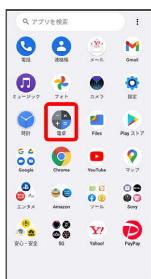

電卓で計算をする

電卓を利用する

1

ホーム画面で画面を上フリック

2

 (電卓)

 電卓画面が表示されます。

3

画面のボタンをタップして計算を行う

 計算結果が表示されます。

計算結果の操作

計算結果を選択してコピーする

電卓画面で計算結果をロングタッチ →  コピー

・電卓画面で入力欄をロングタッチ →  貼り付け と操作すると、計算式として数値を貼り付けることができます。

表示しきれない小数点以下の数値を表示する

電卓画面で計算結果を左フリック