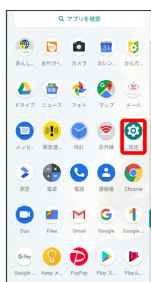

Bluetooth®で電話帳を受信する

Bluetooth®で電話帳を受信する

あらかじめ、本機の Bluetooth を ON に設定しておいてください。

1

ホーム画面を上ドラッグ/フリック → (設定)

2

接続済みのデバイス

3

送信側のBluetooth®機器で S6-KC をタップ → 承諾

連絡先データを受信します。