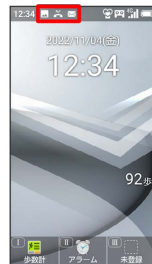

画面上部（ステータスバー）のアイコンの見かた

画面上部には、新着メールなどをお知らせする通知アイコンや、本機の状態を示すステータスアイコンが表示されます。

ステータスバーの見かた

- 1 お知らせや警告などを表示（通知アイコン）
- 2 本機の状態などを表示（ステータスアイコン）

おもな通知アイコン

ステータスバーの左側に表示されるアイコンには、次のようなものがあります。

アイコン	意味
	緊急速報メールあり
	発信中／着信中／通話中
	保留中
	不在着信あり
	新着簡易留守録あり
	新着伝言メッセージあり
	新着SMS／メールあり
	アラーム動作中
	カレンダーの通知あり
	データのダウンロード／受信
	Bluetooth®によるデータ受信要求
	SDカードマウント中
	撮影したスクリーンショットあり
	スクリーンショット失敗
	表示されていない通知あり
	詐欺ウォール（インターネット保護）有効
	迷惑電話の発着信ブロックあり
	ソフトウェア更新情報あり

おもなステータスアイコン

ステータスバーの右側に表示されるアイコンには、次のようなものがあります。

アイコン	意味
	電池レベル
	通電中
	電波レベル
	圏外 (4G LTE / 3G)
	データ通信可 (4G LTE)
	データ通信可 (3G)
	機内モード設定中
	Wi-Fiネットワーク接続中
	Bluetooth®接続中
	マナーモード (通常マナー) 設定中
	マナーモード (ドライブマナー) 設定中
	マナーモード (サイレントマナー) 設定中
	電話着信・通知などの音量を「サイレント」に設定中
	簡易留守録設定中
	簡易留守録設定中 (用件あり)
	通話を「スピーカー」に設定中
	通話のマイクを「ミュート」に設定中
	アラーム設定中
	漢字 (ひらがな) 入力時
	半角英数字入力時
	半角数字入力時
	半角カタカナ入力時
	全角英数字入力時
	全角数字入力時
	全角カタカナ入力時
	区点コード入力時