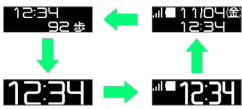

## サブディスプレイについて

サブディスプレイを利用して、クローズポジションのまま、電波状態や電池残量などの本機の状態や時間、不在着信、新着メールのお知らせなどの通知を確認できます。電話着信時、メール受信時などに各種情報を表示します。

### サブディスプレイを利用する

クローズポジション時に  (サイドボタン) を押すとサブディスプレイが点灯します。

- ・サブディスプレイ点灯中に  (サイドボタン) を押すと表示を切り替えることができます。
- ・着信の通知が表示されているときは、表示の切り替えはできません。
- ・「日付と時刻」で「24時間表示」をOFFにしているときは、時計の右側にAM/PMが表示されます。

### サブディスプレイのアイコンの見かた

サブディスプレイに表示されるアイコンには、次のようなものがあります。

アイコン	意味
	電波レベル
	電池レベル
	充電中
	機内モード設定中
	マナーモード(通常マナー)設定中
	マナーモード(ドライブマナー)設定中
	マナーモード(サイレントマナー)設定中
	不在着信あり(数字は件数)
	新着SMS/メールあり(数字は件数)
	簡易留守録設定中
	簡易留守録設定中(用件あり)
	アラーム鳴動中