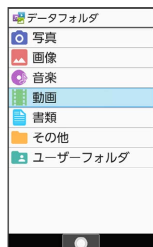

動画を閲覧する

動画を再生することができます。

動画を再生する

1

データ 動画

ファイル一覧画面が表示されます。

2

動画を選択 (再生)