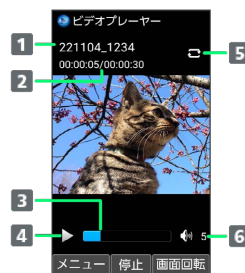

### 動画を再生する

1

データ 動画

ファイル一覧画面が表示されます。

2

動画を選択 (再生)

動画再生画面が表示され、動画が再生されます。

### 動画再生画面の見かた

1 タイトル

2 再生経過時間／総時間

3 再生位置

4 一時停止／再生状態

5 リピートの状態

リピート再生 を有効にすると青表示になります。

6 音量

#### 動画再生画面を回転する

動画再生画面で 🔄 (画面回転)

・ 🔄 (画面回転) を押すたびに縦画面／横画面表示が切り替わります。