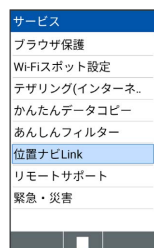

位置ナビLinkを利用する

本機の現在地をほかのお客さまから検索ができるようになるアプリです。

本アプリの利用には、検索をするお客さまが、位置ナビに関するオプションサービスに加入する必要があります。

位置ナビLinkを利用する

1

■ → サービス → 位置ナビLink

🚩 位置ナビLink画面が表示されます。

・以降は画面に従って操作してください。