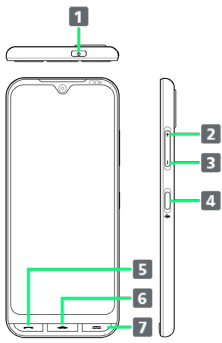

ボタンについて

名称	説明
1 (電源ボタン)¹	ディスプレイを消灯/点灯します。 長押しで電源ON/OFFや再起動を行います。
2 (音量大ボタン)¹	音量を上げます。
3 (音量小ボタン)¹	音量を下げます。
4 (音声検索ボタン)¹	Google™ アシスタント (音声検索) を起動します。
5 (電話ボタン)^{1, 2}	電話アプリを起動します。
6 (ホームボタン)¹	ホーム画面を表示します。 長押しでGoogle アシスタント (音声検索) を起動します。
7 (メールボタン)^{1, 3}	メールアプリを起動します。

1. 1 抗菌・抗ウイルス処理を施しています。SIAAの抗菌・抗ウイルス試験方法に準拠した試験を実施し、認証を取得しています。
2. 2 電話がかかってくると (電話ボタン) が点滅し、点滅中に (電話ボタン) を押すと電話に出ることができます。
   不在着信があると (電話ボタン) が点滅し、点滅中に (電話ボタン) を押すと履歴を確認することができます。
3. 3 メールやSMSを受信したときは (メールボタン) が点滅し、点滅中に (メールボタン) を押すと、受信メールを確認できます。

通知/充電ランプについて

充電中に点灯してお知らせします。

ランプの色と表示状態	通知内容
赤の点灯	充電中
緑の点灯	充電完了 (電池残量100%)