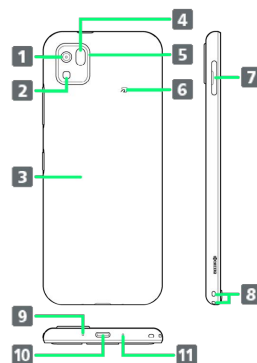

## 各部の名称とはたらき

### 本体正面について

名称	説明
<b>1</b> 受話口/スピーカー	相手の声や、着信音などの音が聞こえます。
<b>2</b> インカメラ	写真や動画の自分撮りなどに使用します。
<b>3</b> 通知ランプ/充電ランプ	充電中や電源を入れたときなど、本機の状態を知らせるときに点灯/点滅します。
<b>4</b> 明るさセンサー/近接センサー	周囲の明るさを検知したり、通話中にタッチパネルの誤動作を防ぐためのセンサーです。
<b>5</b> ディスプレイ <sup>1</sup>	本機のディスプレイはタッチパネルです。指で直接触れて操作することができます。
<b>6</b> フロントボタン <sup>1</sup>	電話やメールを起動したり、ホーム画面を表示します。

### 本体背面/側面について

名称	説明
<b>1</b> アウトカメラ	写真や動画の撮影を行います。
<b>2</b> モバイルライト	撮影時などにライトを点灯します。また、懐中電灯のように利用できます（簡易ライト）。
<b>3</b> 背面カバー <sup>1</sup>	外装ケースです。背面カバーは取り外せません。背面カバーを無理に取り外そうとすると、破損や故障の原因となります。
<b>4</b> 赤外線ポート	赤外線通信を行います。
<b>5</b> サブマイク <sup>2</sup>	ノイズキャンセリング/ムービー録音用のマイクです。
<b>6</b> マーク (FeliCaマーク)	マークを読み取り機にかざしておサイフケータイとして利用します。
<b>7</b> カードスロットキャップ <sup>1</sup>	USIMカード、SDカードを挿入します。
<b>8</b> ストラップホール	ストラップを取り付けるための穴です。
<b>9</b> 送話口/マイク	自分の声を相手に伝えます。
<b>10</b> 外部接続端子	ACアダプタやUSB Type-Cケーブル（別売）を接続します。
<b>11</b> 気圧調整穴	性能を保つための穴です。シールなどを貼り付けしないでください。