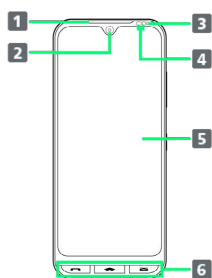

## 各部の名称とはたらき

### 本体正面について

名称	説明
<b>1</b> 受話口/スピーカー	相手の声や、着信音などの音が聞こえます。
<b>2</b> インカメラ	写真や動画の自分撮りなどに使用します。
<b>3</b> 通知ランプ/充電ランプ	充電中や電源を入れたときなど、本機の状態を知らせるときに点灯/点滅します。
<b>4</b> 明るさセンサー/近接センサー	周囲の明るさを検知したり、通話中にタッチパネルの誤動作を防ぐためのセンサーです。
<b>5</b> ディスプレイ <sup>1</sup>	本機のディスプレイはタッチパネルです。指で直接触れて操作することができます。
<b>6</b> フロントボタン <sup>1</sup>	電話やメールを起動したり、ホーム画面を表示します。

### 本体背面/側面について

名称	説明
<b>1</b> アウトカメラ	写真や動画の撮影を行います。
<b>2</b> モバイルライト	撮影時などにライトを点灯します。また、懐中電灯のように利用できます（簡易ライト）。
<b>3</b> 背面カバー <sup>1</sup>	外装ケースです。背面カバーは取り外せません。背面カバーを無理に取り外そうとすると、破損や故障の原因となります。
<b>4</b> 赤外線ポート	赤外線通信を行います。
<b>5</b> サブマイク <sup>2</sup>	ノイズキャンセリング/ムービー録音用のマイクです。
<b>6</b> マーク (FeliCaマーク)	マークを読み取り機にかざしておサイフケータイとして利用します。
<b>7</b> カードスロットキャップ <sup>1</sup>	USIMカード、SDカードを挿入します。
<b>8</b> ストラップホール	ストラップを取り付けるための穴です。
<b>9</b> 送話口/マイク	自分の声を相手に伝えます。
<b>10</b> 外部接続端子	ACアダプタやUSB Type-Cケーブル（別売）を接続します。
<b>11</b> 気圧調整穴	性能を保つための穴です。シールなどを貼り付けしないでください。