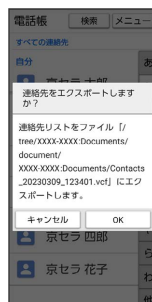

電話帳データを保存する

SDカードに電話帳データを保存する

1

ホーム画面で  (電話帳)

 電話帳画面が表示されます。

2

メニュー  インポート/エクスポート

3

SDカードにエクスポート

4

画面の指示に従って操作

 SDカードに電話帳データが保存されます。