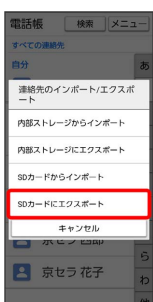

電話帳データを保存する

SDカードに電話帳データを保存する

1

ホーム画面で  (電話帳)

 電話帳画面が表示されます。

2

メニュー  インポート/エクスポート

3

SDカードにエクスポート

4

画面の指示に従って操作

 SDカードに電話帳データが保存されます。