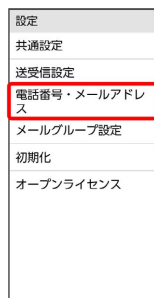

メールアドレスを変更/登録する

メールアドレスを変更する

1

 (メールボタン) を押す →  設定 →  電話番号・

メールアドレス

 電話番号・メールアドレス画面が表示されます。

2

My Y!mobileへ移動