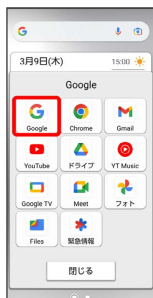

Google 検索を利用する

Google 検索を利用して、本機のアプリや本機に登録した情報、インターネット上の情報などを検索できます。

検索を行う

1

ホーム画面で  (Google)   (Google)

 検索画面が表示されます。

・確認画面が表示されたときは、画面の指示に従って操作してください。

2

検索バーをタップ  検索するキーワードを入力  検索

 検索結果画面が表示されます。

・音声で検索する場合、 をタップして検索したい言葉を本機に向かって話してください。