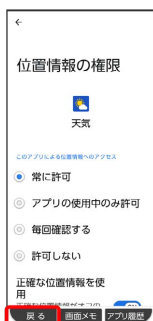

詳しい天気予報を確認する

ホーム画面の「時刻／天気」部分には、現在地周辺の3時間ごとの天気情報が表示されます。また季節によって、熱中症／インフルエンザ指数が表示され確認することができます。

現在地の天気を表示する

ホーム画面の「時刻／天気」部分に、現在地の天気が表示されるようにします。

1

ホーム画面で「時刻／天気」部分をタップ

2

画面の指示に従って、位置情報へのアクセスを許可 [→](#) [戻る](#)

設定が完了します。

詳しい天気予報を確認する

1

ホーム画面で「時刻／天気」部分をタップ [→](#) [同意して次に進む](#)

2

[閉じる](#) [→](#) [エリアを追加する](#) [→](#) [現在地周辺](#) [→](#) [追加](#)

3

[次へ](#) [→](#) [位置情報の権限を追加](#) [→](#) [戻る](#)