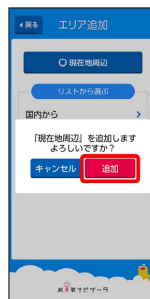

詳しい天気予報を確認する

ホーム画面の「時刻／天気」部分には、現在地周辺の3時間ごとの天気情報が表示されます。また季節によって、熱中症／インフルエンザ指数が表示され確認することができます。

現在地の天気を表示する

ホーム画面の「時刻／天気」部分に、現在地の天気が表示されるようにします。

1

ホーム画面で「時刻／天気」部分をタップ

2

画面の指示に従って、位置情報へのアクセスを許可 [→](#) [戻る](#)

設定が完了します。

詳しい天気予報を確認する

1

ホーム画面で「時刻／天気」部分をタップ [→](#) [同意して次に進む](#)

2

[閉じる](#) [→](#) [エリアを追加する](#) [→](#) [現在地周辺](#) [→](#) [追加](#)

3

[次へ](#) [→](#) [位置情報の権限を追加](#) [→](#) [戻る](#)

詳しい天気予報のページが表示され、今日／週間の天気と雨雲レーダーを確認できます。