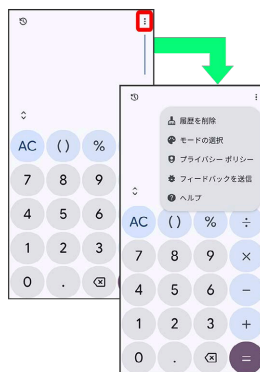

基本的な操作のしくみ

項目選択と画面移動

項目やアイコン、画面のボタンなどをタップすると、該当する操作の画面に移動します。

- ・1つ前の画面に戻るときは、画面左下の「戻る」をタップします。

ホーム画面への移動

 (ホームボタン) を押すと直接ホーム画面に戻ることができます。

メニュー操作

1

メニューのアイコンまたは **メニュー** をタップすると、その画面で利用できる機能の設定や項目が画面に表示されます。

2

画面をロングタッチすると利用できる設定や項目が表示される画面もあります。