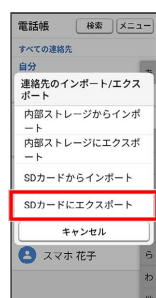

電話帳データを保存する

SDカードに電話帳データを保存する

1

ホーム画面で  (電話帳)

 電話帳画面が表示されます。

2

3

インポート/エクスポート

4

SDカードにエクスポート

5

保存する連絡先を選択

6

完了

7

エクスポート