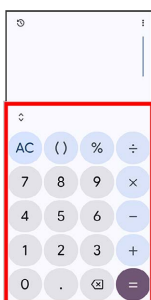

電卓で計算をする

電卓を利用する

1

ホーム画面で  (電卓)

 電卓画面が表示されます。

2

画面のキーをタップして計算を行う

 計算結果が表示されます。