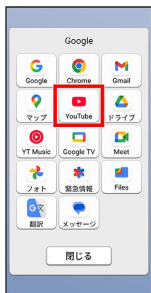

YouTubeを利用する

YouTubeにアップロードされている、さまざまな動画コンテンツを視聴できます。Google アカウントでログインすると、本機から動画のアップロードを行うこともできます。

動画を閲覧する

1

ホーム画面で  (Google)  (YouTube)

 YouTube画面が表示されます。

・確認画面が表示されたときは、画面の指示に従って操作してください。

2

動画を検索

 動画の一覧が表示され、サムネイルをタップすると動画が再生されます。