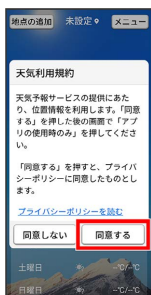

詳しい天気予報を確認する

ホーム画面の「時刻／天気」部分には、現在地の天気情報が表示されます。

現在地の天気を表示する

ホーム画面の「時刻／天気」部分に、現在地の天気が表示されるようになります。

1

ホーム画面で「時刻／天気」部分をタップ

2

同意する

🏠 ホーム画面に現在地の天気が表示されるようになります。

- ・アクセス権限の確認画面が表示されたときは、画面の指示に従って操作してください。

知りたい地域の天気を追加する

1

ホーム画面で「時刻／天気」部分をタップ

2

地点の追加 → 追加 → 都市名を入力

3