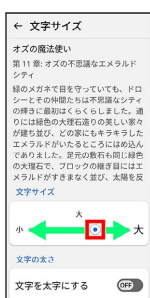

文字サイズの設定

文字の大きさを設定できます。

文字の大きさを設定する

1

ホーム画面で  (設定)

2

文字サイズ

3

● を左右にドラッグ

 文字の大きさの設定が完了します。