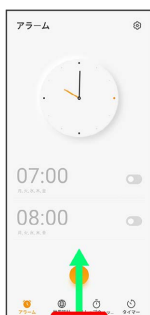

基本的な操作のしくみ

項目選択と画面移動

項目やアイコン、画面のボタンなどをタップすると、該当する操作の画面に移動します。

- ・1つ前の画面に戻るときは、画面端から左/右にフリック/スワイプします。

ホーム画面への移動

画面下端のアイコンが表示される領域を「ナビゲーションインジケータ領域」と呼びます。ナビゲーションインジケータ領域を上フリック/スワイプすると、ホーム画面に移動します。

メニュー操作

1

メニューのアイコンをタップすると、その画面で利用できる機能の設定や項目が画面に表示されます。

2

画面をロングタッチすると利用できる設定や項目が表示される画面もあります。