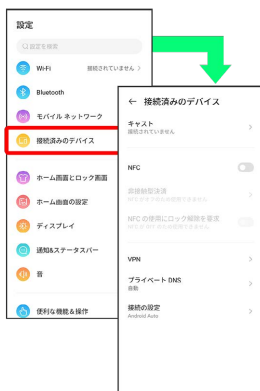

基本的な操作のしくみ

項目選択と画面移動

項目やアイコン、画面のボタンなどをタップすると、該当する操作の画面に移動します。

- ・1つ前の画面に戻るときは、画面端から左/右にフリック/スワイプします。

ホーム画面への移動

画面下端のアイコンが表示される領域を「ナビゲーションインジケータ領域」と呼びます。ナビゲーションインジケータ領域を上フリック/スワイプすると、ホーム画面に移動します。

メニュー操作

1

メニューのアイコンをタップすると、その画面で利用できる機能の設定や項目が画面に表示されます。

2

画面をロングタッチすると利用できる設定や項目が表示される画面もあります。