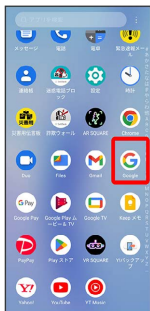

## 検索を行う

1

ホーム画面の上にフリック/スワイプ → (Google)

🚩 検索画面が表示されます。

- ・確認画面が表示されたときは、画面の指示に従って操作してください。

2

検索するキーワードを入力 → 🔍

🚩 検索結果画面が表示されます。