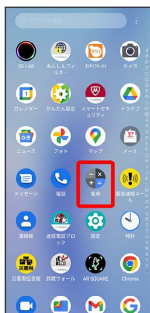

## 電卓を利用する

1

ホーム画面を上フリック/スワイプ

2

 (電卓)

 電卓画面が表示されます。

3

画面のキーをタップして計算を行う