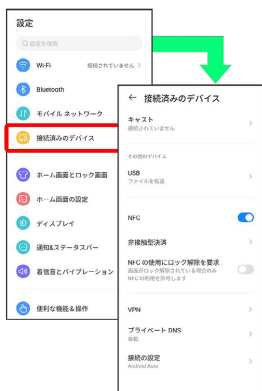

# 基本的な操作のしくみ

## 項目選択と画面移動

項目やアイコン、画面のボタンなどをタップすると、該当する操作の画面に移動します。

- ・1つ前の画面に戻るときは、画面端から左/右にフリック/スワイプします。

## ホーム画面への移動

画面下端の領域を「ナビゲーションインジケータ領域」と呼びます。ナビゲーションインジケータ領域を上フリック/スワイプすると、ホーム画面に移動します。

## メニュー操作

1

メニューのアイコンをタップすると、その画面で利用できる機能の設定や項目が画面に表示されます。

2

画面をロングタッチすると利用できる設定や項目が表示される画面もあります。