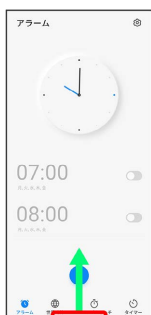

## 項目選択と画面移動

項目やアイコン、画面のボタンなどをタップすると、該当する操作の画面に移動します。

- ・1つ前の画面に戻るときは、画面端から左/右にフリック/スワイプします。

## ホーム画面への移動

画面下端の領域を「ナビゲーションインジケータ領域」と呼びます。ナビゲーションインジケータ領域を上フリック/スワイプすると、ホーム画面に移動します。

## メニュー操作

1

メニューのアイコンをタップすると、その画面で利用できる機能の設定や項目が画面に表示されます。

2

画面をロングタッチすると利用できる設定や項目が表示される画面もあります。