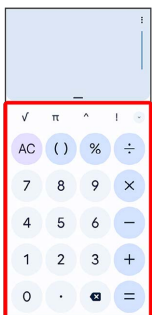

電卓で計算をする

電卓を利用する

1

ホーム画面で  (Google)

2

 (電卓)

 電卓画面が表示されます。

3

画面のキーをタップして計算を行う

 計算結果が表示されます。