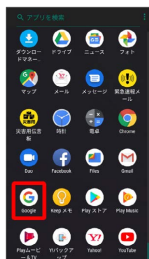

Google検索を利用する

Google検索を利用して、本機のアプリや本機に登録した情報、インターネット上の情報などを検索できます。

検索を行う

1

ホーム画面の上にフリック/スワイプ → (Google)

検索画面が表示されます。

- ・ 確認画面が表示されたときは、画面の指示に従って操作してください。

2

検索するキーワードを入力 →

検索結果画面が表示されます。

- ・ 音声で検索する場合、 をタップして検索したい言葉を本機に向かって話してください。