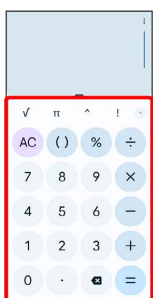

電卓で計算をする

電卓を利用する

1

ホーム画面を上フリック

2

 (電卓)

 電卓画面が表示されます。

3

画面のキーをタップして計算を行う

 計算結果が表示されます。