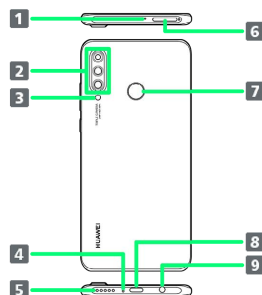

各部の名称とはたらき

本体正面について

名称	説明
1 通知ランプ	充電中、不在着信、新着メールがある場合などに点灯/点滅します。
2 フロントカメラ	写真や動画などの自分撮りなどに使用します。
3 ディスプレイ	本機のディスプレイはタッチパネルです。指で直接触れて操作することができます。
4 受話口	相手の声が聞こえます。
5 明るさセンサー	周囲の明るさなどを感知するセンサーです。
6 近接センサー	通話中にタッチパネルの誤動作を防ぐためのセンサーです。

本体背面/側面について

名称	説明
1 サブマイク	スピーカーフォン (ハンズフリー) 通話時に使用します。
2 カメラ	写真や動画の撮影を行います。
3 フラッシュ	カメラ撮影時などのライトとして利用できます。
4 送話口 (マイク)	自分の声を相手に伝えます。
5 スピーカー	音楽や動画、テレビなどの音声聞こえます。
6 USIMカード / microSDカードトレイ	USIMカードやSDカードを取り付け/取り外しできます。
7 指紋センサー	指紋認証による、ロック画面のロック解除に利用します。
8 外部接続端子	USB Type-Cケーブルなどを接続します。
9 イヤホン端子	市販のイヤホンなどを接続します。