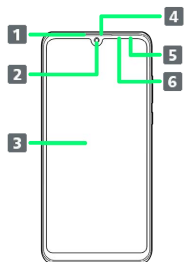

各部の名称とはたらき

本体正面について

名称	説明
1 通知ランプ	充電中、不在着信、新着メールがある場合などに点灯/点滅します。
2 フロントカメラ	写真や動画などの自分撮りなどに使用します。
3 ディスプレイ	本機のディスプレイはタッチパネルです。指で直接触れて操作することができます。
4 受話口	相手の声が聞こえます。
5 明るさセンサー	周囲の明るさなどを感知するセンサーです。
6 近接センサー	通話中にタッチパネルの誤動作を防ぐためのセンサーです。

本体背面/側面について

名称	説明
1 サブマイク	スピーカーフォン (ハンズフリー) 通話時に使用します。
2 カメラ	写真や動画の撮影を行います。
3 フラッシュ	カメラ撮影時などのライトとして利用できます。
4 送話口 (マイク)	自分の声を相手に伝えます。
5 スピーカー	音楽や動画、テレビなどの音声聞こえます。
6 USIMカード / microSDカードトレイ	USIMカードやSDカードを取り付け/取り外しできます。
7 指紋センサー	指紋認証による、ロック画面のロック解除に利用します。
8 外部接続端子	USB Type-Cケーブルなどを接続します。
9 イヤホン端子	市販のイヤホンなどを接続します。