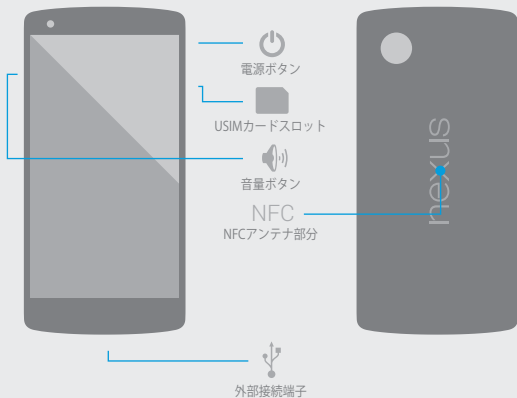

# nexus 5

電源を入れるには、2秒以上  
電源ボタンを押してください。

オンラインヘルプとサポートについては下記のホームページをご覧ください。

[support.google.com/nexus](http://support.google.com/nexus)

初めてお使いになるときは、必ず充電してからお使いください。  
付属のACアダプタ、microUSBケーブルを使用して充電してください。