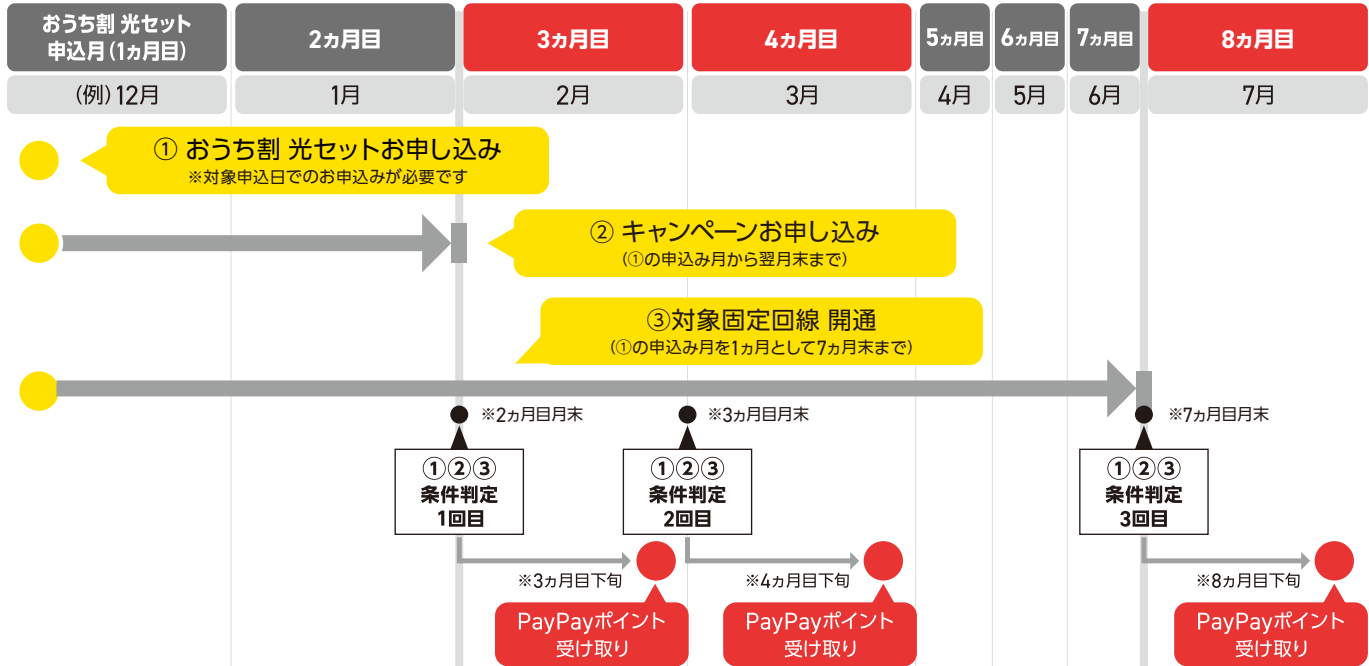

特典お受け取りの流れ

※SoftBankユーザーは「おうち割 光セット」、Y!mobileユーザーは「おうち割 光セット (A)」が対象です。

(例) 2025年12月お申込みの場合、2026年1月末までに開通:2026年2月下旬受け取り/2026年2月末までに開通:2026年3月下旬受け取り/2026年6月末までに開通:2026年7月下旬受け取り