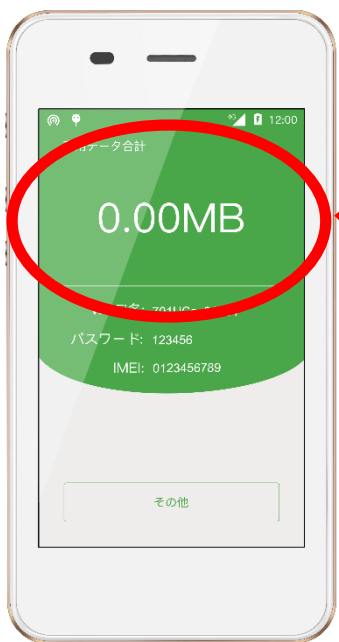

Pocket WiFi 701UC 使用時のご注意

下記の通り、ご使用に際して、ご注意くださいますようお願い致します。

ご注意事項①

【日本での使用時】

画面上の利用データ量の表示は、電源ON時よりデータ量がカウントされます。

なお、30日単位で毎回リセットされます。

詳細の利用データ量は、My Y!mobileで確認ください。

【海外での使用時】